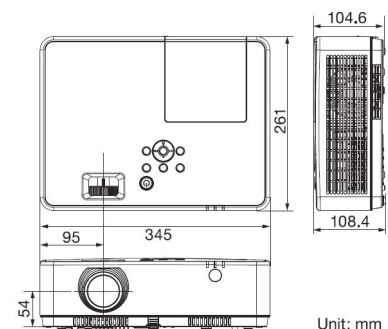

\*The last digit may vary depending on the country of destination.

Cabinet Dimensions

NP-MC423WG, NP-MC393WG, NP-MC453XG, NP-MC363XG, NP-MC333XG

Unit: mm

**Throw Distance and Screen Size**

Screen Size	Screen Width	Screen Height	XGA								
			NP-ME453XG			NP-MC453XG			NP-MC363XG / NP-MC333XG		
			Throw distance (C)		Height (D)	Throw distance (C)		Height (D)	Throw distance (C)		Height (D)
			wide	tele		wide	tele		wide	tele	
inch	mm	mm	mm	mm	mm	mm	mm	mm	mm	mm	
30	610	457	778	1327	-71	900	1083	-65	876	1058	-65
40	813	610	1056	1788	-95	1204	1448	-87	1180	1422	-87
60	1219	914	1612	2710	-143	1812	2179	-130	1786	2150	-130
80	1626	1219	2168	3632	-191	2421	2910	-174	2393	2879	-174
100	2032	1524	2724	4554	-238	3029	3641	-217	3000	3607	-217
120	2438	1829	3280	5476	-286	3637	4372	-261	3606	4335	-261
150	3048	2286	4114	6859	-357	4550	5468	-326	4517	5427	-326
180	3658	2743	4948	8242	-429	5462	6564	-391	5427	6520	-391
200	4064	3048	5504	9164	-476	6070	7295	-435	6033	7248	-435
240	4877	3658	6616	11008	-572	7287	8756	-522	7247	8704	-522
270	5486	4115	7450	12391	-643	8199	9853	-587	8157	9797	-587
300	6096	4572	8284	13774	-714	9112	10949	-652	9067	10889	-652