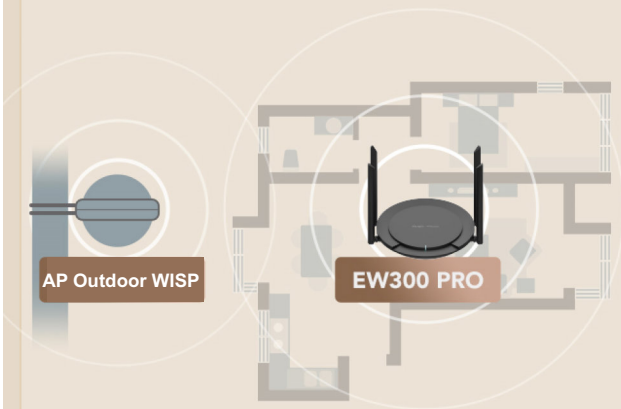

Mode WISP

Mode Repeater

Konfigurasi Mudah, Hidup Tenang

Konfigurasi mudah untuk pemula, terhubung ke internet dengan beberapa klik.

Fitur Penting

The smartphone screen shows the following features:

- Parental Control:** 2 device(s) online; 1 in control
- Guest Wi-Fi:** 1 device(s), Open to all guests
- Eco Mode:** Enabled
- Smart Home:** 1 device(s)
- XPress:** Disabled
- Blacklist:** Disabled