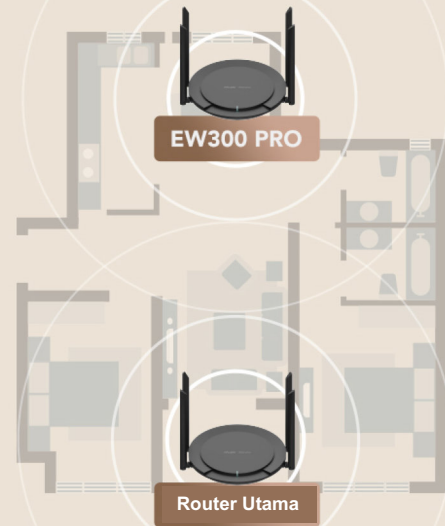

Mode Repeater