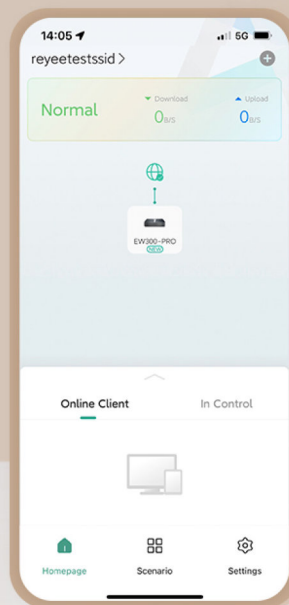

Dilengkapi dengan penguat sinyal (FEM),

empat antena omnidireksional 5dBi menjamin anda koneksi yang stabil dan efisien.

Fitur Penting

WISP & Repeater Mode Supported

Mode WISP & Repeater yang baru ditambahkan dapat menguatkan sinyal Wi-Fi menjadi lebih luas. Nikmati cakupan WiFi seluruh ruangan dan jaringan bebas lag.

Mode WISP

Mode Repeater

Konfigurasi Mudah, Hidup Tenang

Konfigurasi mudah untuk pemula, terhubung ke internet dengan beberapa klik.

Fitur Penting

The smartphone screen shows the following features:

- Parental Control:** 2 device(s) online; 1 in control
- Guest Wi-Fi:** 1 device(s), Open to all guests
- Eco Mode:** Enabled
- Smart Home:** 1 device(s)
- XPress:** Disabled
- Blacklist:** Disabled

Ambil Alih Jaringan Rumah Anda di Ujung Jari Anda

Persiapkan jaringan rumah anda di **App Reyee Router** dalam dua menit. Lebih banyak fungsi **Gratis Seumur Hidup** menunggu untuk anda Jelajahi, Nantikan, Harapkan.