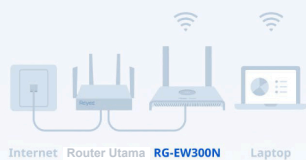

Membuat jaringan wireless privat dan menghubungkan perangkat ke Internet.

Mode AP

Tambah kemampuan wireless ke jaringan kabel, memperluas cakupan Wi-Fi.

Mode Repeater

Memperluas sinyal wireless untuk memperluas cakupan Wi-Fi, menghilangkan zona mati.

Mode WISP

Menghubungkan ke jaringan wireless ISP dan berbagi koneksi jaringan dengan perangkat lain.

Fitur Penting

Asisten yang Baik Untuk Manajemen Keluarga Anda

Kontrol Orang Tua Mode Sehat

App Reyee Router membuat anda bisa mengelola otoritas akses internet dari perangkat tertentu, termasuk pembatasan waktu, pembatasan kecepatan, dan pengaturan blacklist/whitelist.