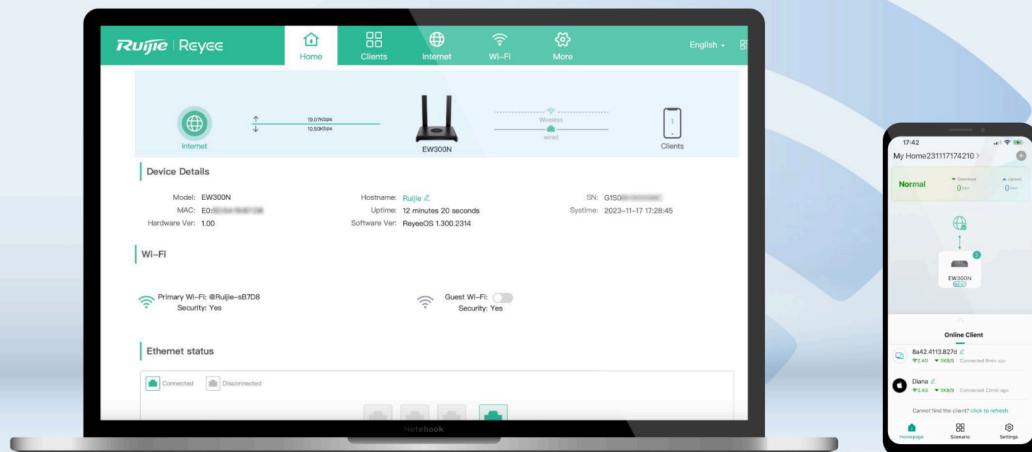

Mode WISP

Menghubungkan ke jaringan wireless ISP dan berbagi koneksi jaringan dengan perangkat lain.

Fitur Penting

Asisten yang Baik Untuk Manajemen Keluarga Anda

Kontrol Orang Tua Mode Sehat

App Reyee Router membuat anda bisa mengelola otoritas akses internet dari perangkat tertentu, termasuk pembatasan waktu, pembatasan kecepatan, dan pengaturan blacklist/whitelist.

Asisten yang Baik Untuk Manajemen Keluarga Anda

Kontrol Orang Tua Mode Sehat

Mode sehat membatasi paparan radiasi dan mematikan lampu indikator agar anda bisa tidur nyenyak.

Mudah Dikonfigurasi

Konfigurasi yang ramah pemula, menghubungkan internet dengan beberapa klik

Fitur Penting

Ambil Alih Jaringan Rumah Anda di Ujung Jari Anda

Atur jaringan rumah anda di **App Rcyce Router** dalam dua menit. Lebih banyak fungsi **Gratis Seumur Hidup** yang menunggu untuk anda Jelajahi, Rasakan, dan Nantikan.