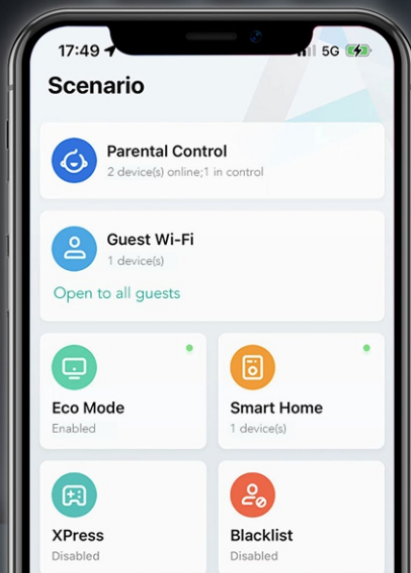

## Ambil Alih Jaringan Rumah Anda Di Ujung Jari Anda

Atur jaringan rumah anda di **App Reyee Router** dalam dua menit. Lebih banyak fungsi **Gratis Seumur Hidup** menunggu untuk anda Jelajahi, Rasakan, Nantikan.

Manajemen Jarak Jauh

Kontrol Orang Tua

Rumah Cerdas